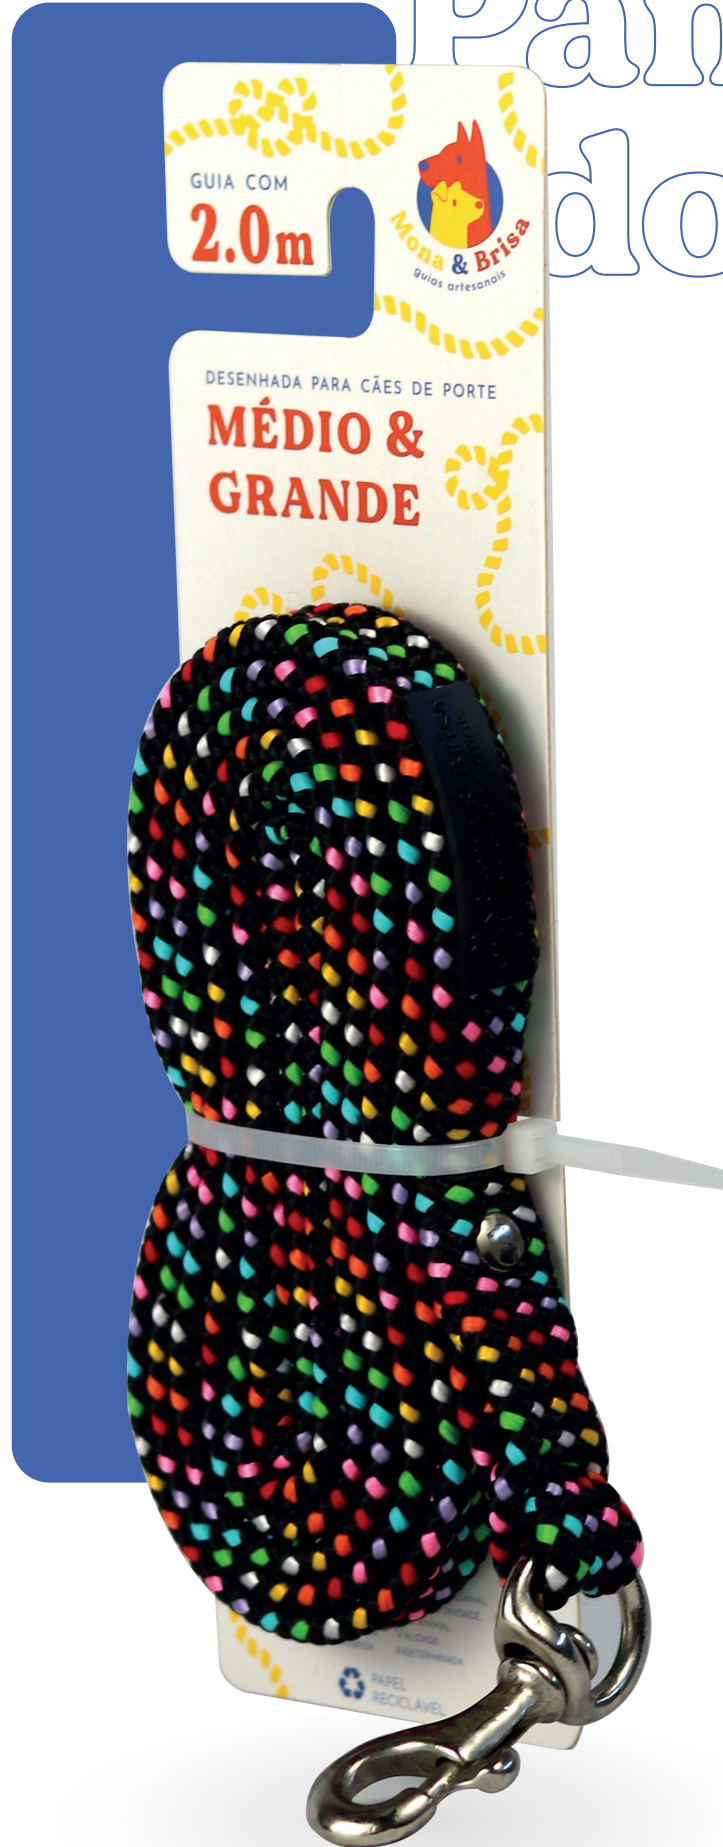

guia
PETITPOA PANDORA
22mm x 2 metros

guia
ZIGZAG ZIG
22mm x 2 metros

guia
MESCLADA OTTO
22mm x 2 metros

guia
CAMUFLADA BARTO
22mm x 2 metros

Pan dora

embalagem display

Mona & Brisa

guia
LISTRADA MARVIN
10mm x 2 metros

guia
PETITPOA PANDORA
10mm x 2 metros

guia
ZIGZAG ZIG
10mm x 2 metros

guia
MESCLADA OTTO
10mm x 2 metros

guia
CAMUFLADA BARTO
10mm x 2 metros

Marvin

embalagem display

Mona & Brisa

guia unificada
LISTRADA MARVIN
22mm x 2 metros